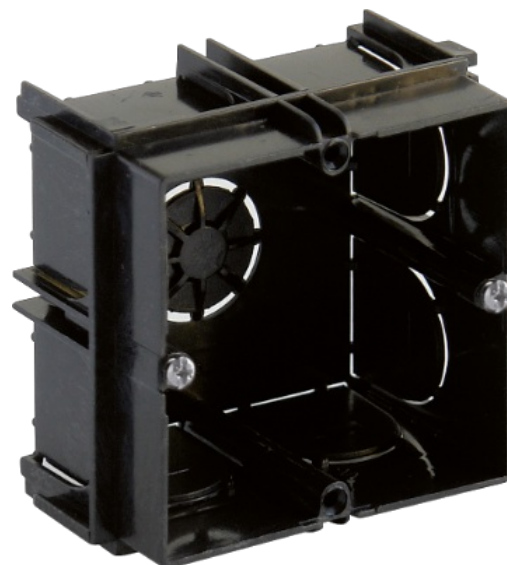

Caja de mecanismos de empotrar para 1 elemento, 65 x 65 x 40 mm. Universal. Enlazable. Certificado por AENOR.

Caja de mecanismos de empotrar. Para 1 elemento. Universal. Enlazable. Certificado por AENOR. Dimensiones para empotrar 65 x 65 x 40 mm. Con 9 entradas para tubo Ø 25 mm.

Aplicaciones habituales: Entorno domestico/terciario interior (Interior de vivienda, oficinas, comercios, etc..)

Características

Tipo de envoltente	Caja para mecanismos
Método instalación	Empotrar en obra
Uso	Doméstico / Terciario
Tipo de ubicación	Interior
Nº módulos (18mm)	1
Dimensiones hueco (mm) (Ancho x alto x Profundo)	65x65x40
Material Caja	Aislante
Color de caja	Negra
Tipo de entradas	Desfondables
Nº de entradas y tamaño (mm)	9xØ25
Enlazable	Vertical y horizontalmente