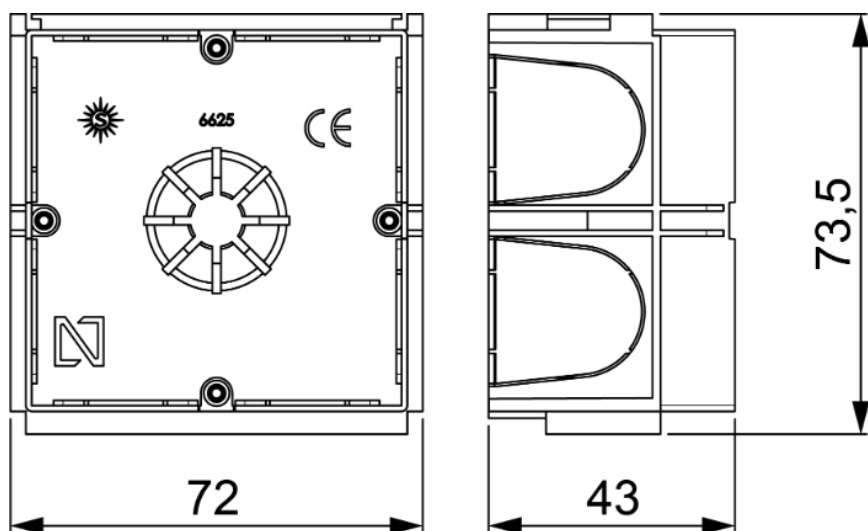

Croquis

Documentación y descargas

[Certificado (0.31MB)](#)