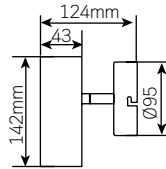

## SIMPLE BLANCO

Ceiling spotlight // Projecteur de plafond // Destaque do teto // Riflettori a soffitto // Deckenscheinwerfer

Potencia // Energy used // Puissance // Poder // Potenza // Potenz **Máx. 60W**

Dimensión // Size // Dimension // Dimensione // Dimensão // Ausmaß **Ø43x142mm**

Altura // Height // Hauteur // Altura // Altezza // Höhe **Base / Ø95mm**

IP **IP20**

Voltaje // Voltage // Tension // Voltagem // Tensione // Spannung **220-240V**