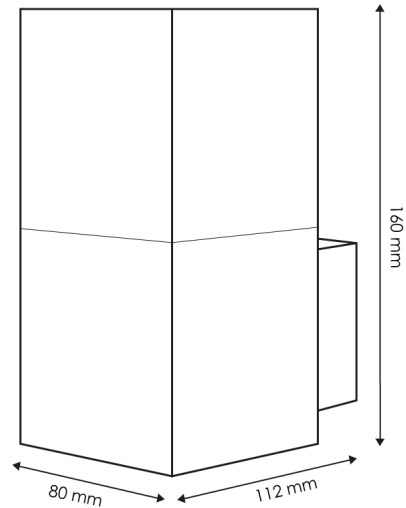

Aplique Design

Garantía / Warranty

Garantía de Producto 3 Años

Tabla de Referencias / Reference Table

LM7311 -

Características / Technical Attributes

Fuente Lumínica	E27
Potencia máxima	40
Acabado	Negro
Protección	IP54
Dimensión	80X112X160H mm
Material	Aluminio/PMMA
Garantía	3