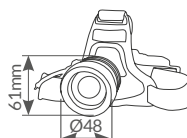

LINTERNA FRONTAL

LED COB RECARGABLE

CHARGING
USB

LED head flashlight // Lampe de poche à tête LED // Lanterna de cabeça LED	Autonomía // Autonomy // Autonomie // Autonomia	3.5h(luz LED) 3h(luz COB) 2h(luz mixta)
Tipo // Kind // Type // Digite	De cabeza	
Potencia // Energy used // Puissance // Poder	5W + 3W COB	
Luminosidad // Brightness // Luminosité // Luminosidade	800Lm	
Utiliza // Works // Utiliser // Use	Batería litio 2x1800mAh	
Modelo // Model // Modèle // Modelo	LED COB	
Modos // Modes // Modes // Modos	Luz LED, luz COB, luz mixta y flash mixta	
	Material // Housing // Matériel // Material	Aluminio
	Tiempo de carga // Time to charge // Tempo de carregamento // Temps de charge	5-6H
	Distancia alumbrado // Distance lighting // Distance d'éclairage // Iluminação à distância	90M
	IP	IPX4
	Con // With // Avec // Com	Cinta regulable
	Embalaje // Packing// Emballage // Embalagem	20