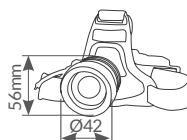

LINTERNA FRONTAL

LED RECARGABLE CON ZOOM

CHARGING
USB

LED head flashlight // Lampe de poche à tête LED // Lanterna de cabeça LED		Autonomía // Autonomy // Autonomie // Autonomia	3.5h(luz 100%) 7-8h(luz 50%) 9-10h(flash)
Tipo // Kind // Type // Digite	De cabeza	Material // Housing // Matériel // Material	Aluminio
Potencia // Energy used // Puissance // Poder	10W	Tiempo de carga // Time to charge // Tempo de carregamento // Temps de charge	5-6H
Luminosidad // Brightness // Luminosité // Luminosidade	1000Lm	Distancia alumbrado // Distance lighting // Distance d'éclairage // Iluminação à distância	110M
Utiliza // Works // Utiliser // Use	Batería litio 3x1800mAh	IP	IPX4
Modelo // Model // Modèle // Modelo	LED recargable	Con // With // Avec // Com	Cinta regulable
Modos // Modes // Modes // Modos	Luz 100%, 50% y flash	Embalaje // Packing // Emballage // Embalagem	20