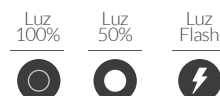

LINTERNA FRONTAL

LED RECARGABLE CON ZOOM

CHARGING
USB

LED head flashlight // Lampe de poche à tête LED // Lanterna de cabeça LED		Autonomía // Autonomy // Autonomie // Autonomia	3.5h(luz 100%) 7-8h(luz 50%) 9-10h(flash)
Tipo // Kind // Type // Digite	De cabeza	Material // Housing // Matériel // Material	Aluminio
Potencia // Energy used // Puissance // Poder	10W	Tiempo de carga // Time to charge // Tempo de carregamento // Temps de charge	5-6H
Luminosidad // Brightness // Luminosité // Luminosidade	1000Lm	Distancia alumbrado // Distance lighting // Distance d'éclairage // Iluminação à distância	110M
Utiliza // Works // Utiliser // Use	Batería litio 3x1800mAh	IP	IPX4
Modelo // Model // Modèle // Modelo	LED recargable	Con // With // Avec // Com	Cinta regulable
Modos // Modes // Modes // Modos	Luz 100%, 50% y flash	Embalaje // Packing // Emballage // Embalagem	20