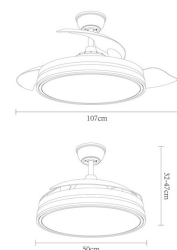

REF. 142591401

Ventilador Bayomo 72w 6120lm Blanco 3 Aspas Desp.  
32/47x49/108 D.3 Color.motor Dc.remoto

Ean: 8435161491824  
Serie: Bayomo  
Color: Blanco

Ø 108 CM

Ventilador BAYOMO realizado en metal y policarbonato, en color BLANCO con tres aspas DESPLEGABLES de ABS transparente muy resistentes. Motor DC. Tiene seis velocidades ajustables. Tecnología LED integrada con una potencia de 72W, con 3 TEMPERATURAS DE LUZ (3000-4000-6000K) y 6120 lúmenes. Control de aire verano o invierno. Su medida es de 32/47X49X49 centímetros con las aspas plegadas y de 32/47X108X108 centímetros con las aspas desplegadas, con dos medidas de tija para instalarlo a diferentes alturas. Mando a distancia INCLUIDO con MEMORIA DE COLOR incorporada y TEMPORIZADOR 1/2/4 H. Modelo también disponible en color Níquel.

[Ver online](#)

LUZ

Color de la luz		Blanco Cálido, Frío y Natural
Lúmenes Lm		6120 lm
Potencia		72 W
Proyección de la luz		Luz difusa general
Temperatura luz °K		3000-4000-6000
Tipo de iluminación		Tecnología LED integrada
Color de luz regulable		Color de luz seleccionable en 3 posiciones

### DIMENSIONES

Dimensiones (alto x ancho x fondo)		32/47X49/108 cm
Peso Neto		6100 gr
Peso Bruto		7100 gr
Medidas embalaje		23,5x54,5x54,5 cm
Diámetro		Mediano: Entre 108cm y 131 cm