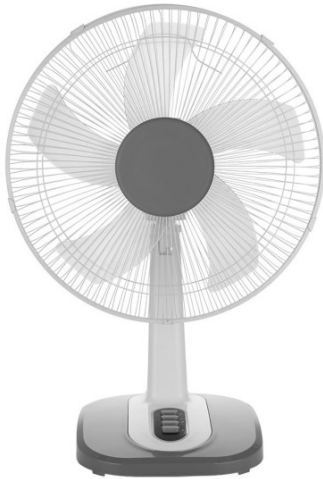

REF. 210871028

Ventilador Sobremesa Arroyo Grande Blanco/gris 3vel 45w 5
Aspas Oscilante Y Rotatorio 65x43x26cm

Ean: 8435684339030
Serie: ARROYO
Color: Blanco / Gris

Ventilador de sobremesa de la serie ARROYO grande en color BLANCO/GRIS con cinco aspas y tres velocidades. Realizado en metal y policarbonato. Motor AC. Tiene una potencia de 45 vatios. Dos posiciones, fijo y rotatorio pudiendo ampliar la zona de ventilación, también oscilante redirigiendo el aire a la zona deseada dependiendo de las necesidades de la estancia. De diseño moderno, combinando colores para adecuarse a su decoración. De fácil manejo y montaje dispone de una base estable. Presenta unas dimensiones de 65x43x26 centímetros. Disponibles en dos medidas.

[Ver online](#)

45W

GENERAL

Color		Blanco / Gris
Material		Metal / Policarbonato
Uso (Interior/Exterior)		Recomendado para interiores
Tipo de instalación		En superficie
Uso (Doméstico/Profesional)		Doméstico
Certificado CE		SI
Certificado Reciclaje		SI

DIMENSIONES

Dimensiones (alto x ancho x fondo)	65x43x26 cm
Peso Neto	1935 gr
Peso Bruto	2415 gr
Medidas embalaje	49x53x12,7 cm

INFORMACIÓN TÉCNICA

Voltaje		220-240 V
---------	--	-----------

VENTILADORES

REF. 210871028

Ventilador Sobremesa Arroyo Grande Blanco/gris 3vel 45w 5

Rejilla de protección	Normal
2 posiciones: fijo y rotatorio	2 posiciones: fijo y rotatorio
Número de aspas Aspas	5
Número de velocidades ajustables Veloc.	3
Tipo de motor	Motor AC
Cabezal Orientable	Cabezal Orientable
Color Aspas	Blanco
Potencia Motor	45 w